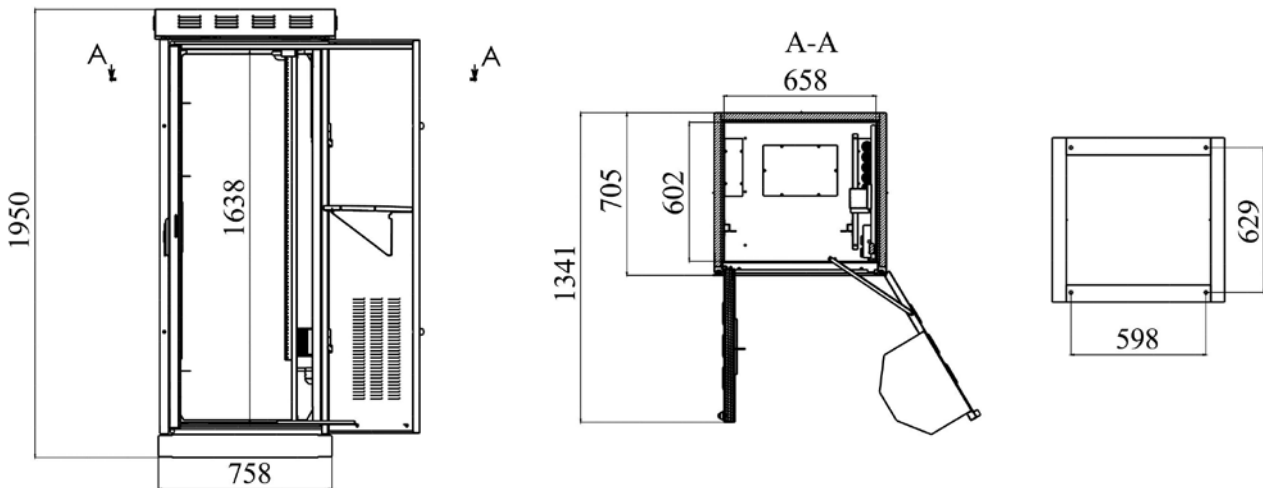

Материал: сталь 2 мм, ППК RAL 7032

Габаритные размеры (Ш x Г x В): 790 x 750 x 1950 мм

Максимальная глубина устанавливаемого оборудования: 500 мм

Масса: 230 кг

#### Основные характеристики:

- Цельносварной каркас шкафа с толщиной стенки 2 мм защищает оборудование от внешних воздействий (IP55)
- Увеличенная стойкость к взлому обеспечивается трехточечной фиксацией двери при запирании. Дополнительно установлена вандалоустойчивая дверь со спецзамками
- Энергосбережение при эксплуатации до 20% за счет наличия теплоизоляции толщиной 40 мм и отсутствия «мостиков холода»
- Откидная крыша предназначена для удобства обслуживания потолочного вентилятора и препятствует скоплению влаги и снега на поверхности шкафа
- Наличие в шкафу охранного извещателя дает техническую возможность организации контроля вскрытия шкафа
- Возможность оснащения шкафа системами электропитания и мониторинга
- Высота рабочего пространства — 36U. В случае с аккумуляторами — 30U
- Глубина оборудования — 500 мм
- Утеплитель: изолон, толщина — 40 мм
- Максимальная потребляемая мощность — до 360Вт