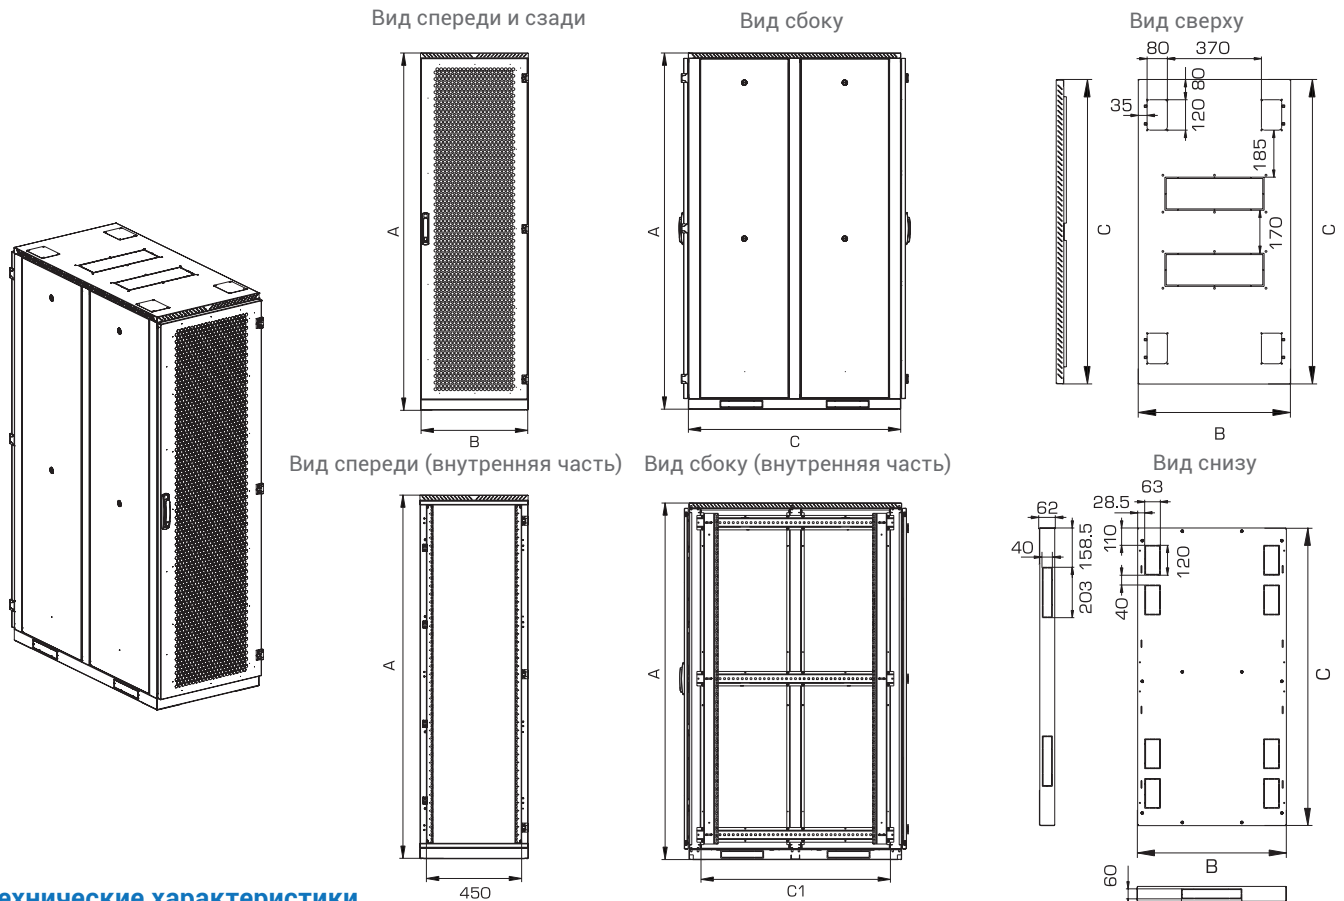

Технические характеристики ШТК-С 1200

Технические характеристики

Модификация	Высота (U)	Высота (мм)	Ширина (мм)	Глубина (мм)	Полезная глубина (мм)	Распределенная нагрузка (кг)	Масса (кг)	Упаковка (мест)
ШТК-С-33.6.12	33	1620	600	1250	1050	700	130	3
ШТК-С-42.6.12	42	2020	600	1250	1050	1000	145	3
ШТК-С-45.6.12	45	2150	600	1250	1050	1000	150	3
ШТК-С-42.8.12	42	2020	800	1250	1050	1000	175	3
ШТК-С-45.8.12	45	2150	800	1250	1050	1000	180	3

Габариты упаковки

Модификация	Место 1 (крепеж)		Место 2		Место 3 (крепеж)	
	Габариты (ВхШхГ)	Масса (кг)	Габариты (ВхШхГ)	Масса (кг)	Габариты (ВхШхГ)	Масса (кг)
ШТК-С-33.6.12	1550x660x300	46	1220x700x120	35	1560x630x150	55
ШТК-С-42.6.12	1940x660x300	57	1220x700x120	35	1960x630x150	68
ШТК-С-45.6.12	2100x660x300	60	1220x700x120	35	2090x630x150	71
ШТК-С-42.8.12	1940x860x300	70	1220x900x120	40	1950x820x140	65
ШТК-С-45.8.12	2080x860x300	76	1220x900x120	40	2090x820x140	72

Стандартные комплектации серверных шкафов серии ШТК-С 1200

Код производителя	Наименование изделия	Артикул	Заказ
30144535005	Шкаф серверный напольный 33U (600x1200) дверь перфорированная 2 шт.	ШТК-С-33.6.12-44AA	
30144535000	Шкаф серверный напольный 42U (600x1200) дверь перфорированная 2 шт.	ШТК-С-42.6.12-44AA	
30144545700	Шкаф серверный напольный 42U (600x1200) дверь перф., задние двойные перф.	ШТК-С-42.6.12-48AA	
30144535001	Шкаф серверный напольный 45U (600x1200) дверь перфорированная 2 шт.	ШТК-С-45.6.12-44AA	
30144545703	Шкаф серверный напольный 45U (600x1200) дверь перф., задние двойные перф.	ШТК-С-45.6.12-48AA	
30144536100	Шкаф серверный напольный 42U (800x1200) дверь перфорированная 2 шт.	ШТК-С-42.8.12-44AA	
30144536101	Шкаф серверный напольный 45U (800x1200) дверь перфорированная 2 шт.	ШТК-С-45.8.12-44AA