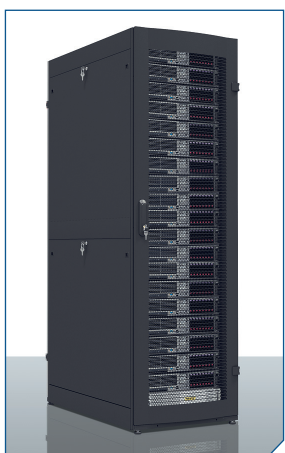

33U, 42U, 45U

Ширина (мм)

600, 800

Глубина (мм)

1000, 1200

Полезная глубина (мм)

850, 1050

Шкафы для установки серверного оборудования. Удобны для организации серверных комнат и центров обработки данных. Отличаются повышенной глубиной и нагрузочной способностью.