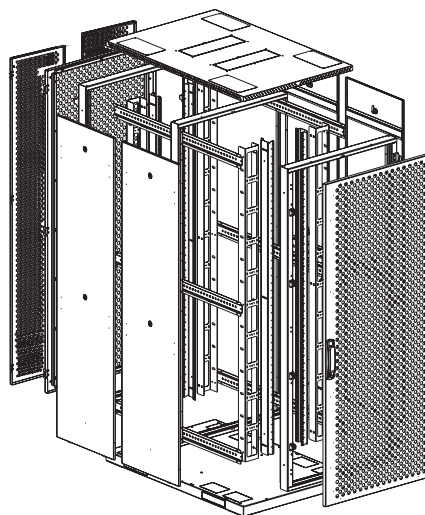

580

Кроссовые шкафы отличаются удобством коммутации большого количества кабеля. Просты в сборке, установке и размещении активного и пассивного оборудования.

Шкафы ШТК-М, ШТК-С, ШТК-К поставляются разобранными, в коробах из многослойного гофрированного картона, стянутого силовыми стропами. Для удобства доставки упаковка разделена на два, три или четыре погрузочных места. Шкафы ШТК-СП поставляются в собранном виде на поддоне 150 мм, упакованы стрейч-пленкой. Производитель имеет право вносить изменения в конструкцию изделия без ухудшения его функциональных характеристик.

Конструкция

Имеет усиленную разборную конструкцию. В зависимости от глубины включает две или три сварные рамы, соединенные комплектом швеллеров, основание и крышу. Легок в сборке. Распределенная вертикальная нагрузка – до 1000 кг.

Установка и доступ к оборудованию

Доступ для монтажа, коммутации и обслуживания возможен с четырех сторон: через боковые легкоъемные стенки, переднюю и заднюю двери. Шкаф имеет 4 оцинкованные вертикальные направляющие, регулируемые по глубине. Кабельные входы находятся в основании и крыше шкафа. В крыше четыре 120x80 мм, в основании пять боковых кабельных вводов 200x40 мм и восемь 120x63 мм. Предусмотрена система заземления. Для установки и коммутации серверного оборудования доступен широкий спектр аксессуаров.