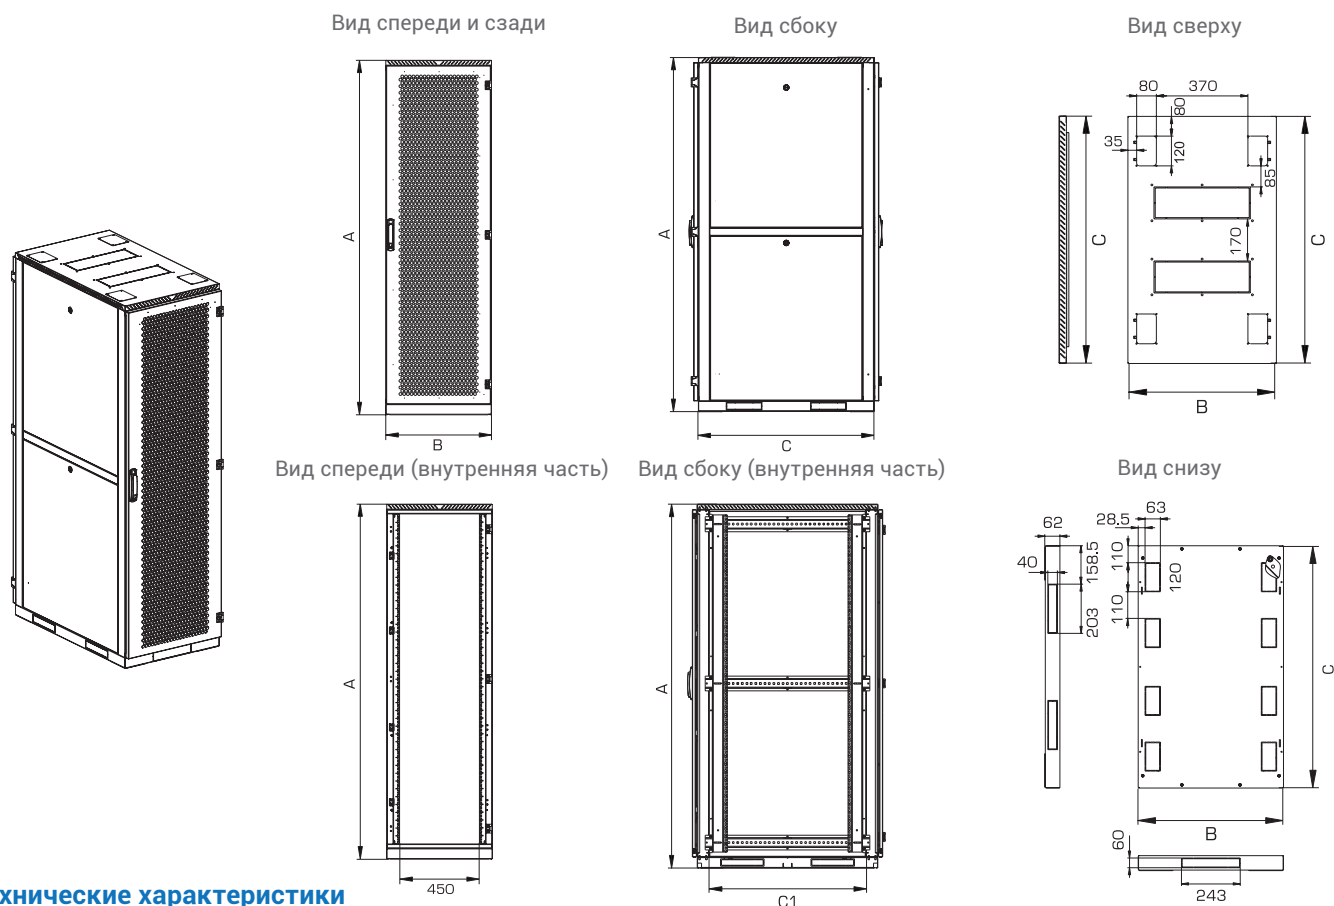

Технические характеристики ШТК-С 1000

Технические характеристики

Модификация	Высота (U)	Высота (мм)	Ширина (мм)	Глубина (мм)	Полезная глубина (мм)	Распределенная нагрузка (кг)	Масса (кг)	Упаковка (мест)
ШТК-С-33.6.10	33	1620	600	1050	850	700	110	4
ШТК-С-42.6.10	42	2020	600	1050	850	1000	130	4
ШТК-С-45.6.10	45	2150	600	1050	850	1000	135	4
ШТК-С-42.8.10	42	2020	800	1050	850	1000	160	3
ШТК-С-45.8.10	45	2150	800	1050	850	1000	165	3

Габариты упаковки

Модификация	Место 1 (крепеж)		Место 2		Место 3 (крепеж)		Место 4 (крепеж)	
	Габариты (ВхШхГ)	Масса (кг)	Габариты (ВхШхГ)	Масса (кг)	Габариты (ВхШхГ)	Масса (кг)	Габариты (ВхШхГ)	Масса (кг)
ШТК-С-33.6.10	1550x660x200	35	1020x700x120	30	1550x700x75	19	1550x890x65	32
ШТК-С-42.6.10	1940x660x200	43	1020x700x120	30	1950x700x75	25	1950x890x65	40
ШТК-С-45.6.10	2100x660x200	46	1020x700x120	30	2080x700x75	28	2080x890x65	43
ШТК-С-42.8.10	1940x860x200	63	1020x900x120	35	1950x900x140	63		
ШТК-С-45.8.10	2080x860x200	62	1020x900x120	35	2090x900x140	68		

Стандартные комплектации серверных шкафов серии ШТК-С 1000

Код производителя	Наименование изделия	Артикул	Заказ
30144535305	Шкаф серверный напольный 33U (600x1000) дверь перфорированная 2 шт.	ШТК-С-33.6.10-44AA	
30144535300	Шкаф серверный напольный 42U (600x1000) дверь перфорированная 2 шт.	ШТК-С-42.6.10-44AA	
30144545800	Шкаф серверный напольный 42U (600x1000) дверь перф., задние двойные перф.	ШТК-С-42.6.10-48AA	
30144535301	Шкаф серверный напольный 45U (600x1000) дверь перфорированная 2 шт.	ШТК-С-45.6.10-44AA	
30144545803	Шкаф серверный напольный 45U (600x1000) дверь перф., задние двойные перф.	ШТК-С-45.6.10-48AA	
30144547000	Шкаф серверный напольный 42U (800x1000) дверь перфорированная 2 шт.	ШТК-С-42.8.10-44AA	
30144547001	Шкаф серверный напольный 45U (800x1000) дверь перфорированная 2 шт.	ШТК-С-45.8.10-44AA